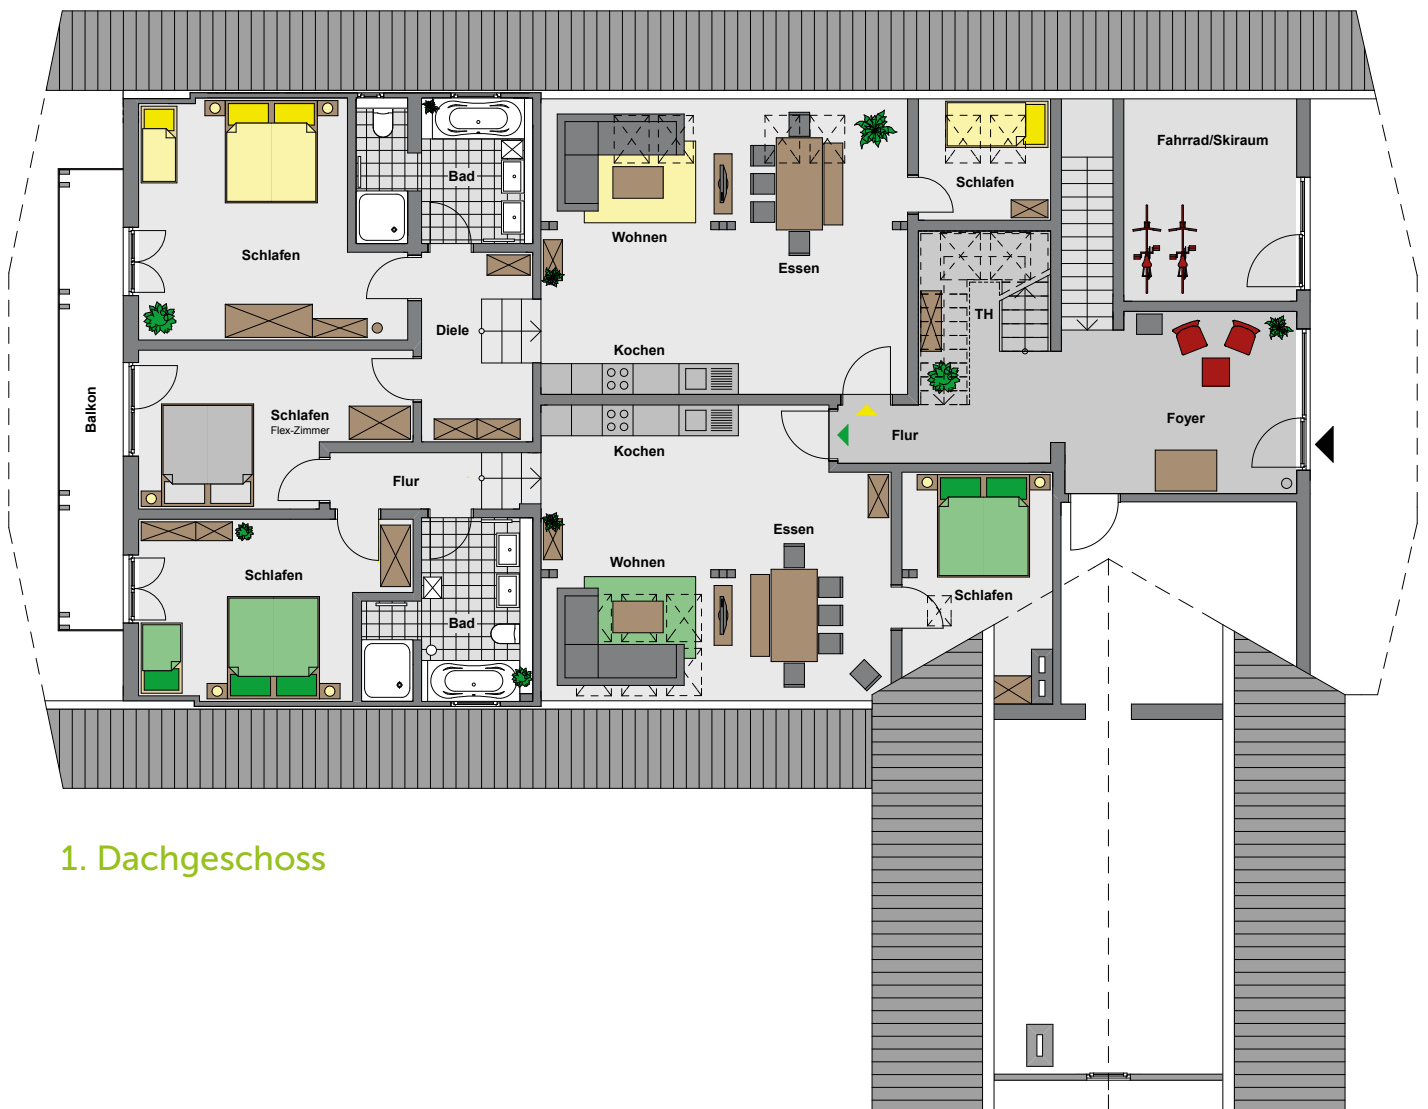

Schwabenhof

FERIENWOHNUNGEN

Wohnung GELB/GRÜN (je 70m²)

Grundriss

1. Dachgeschoss